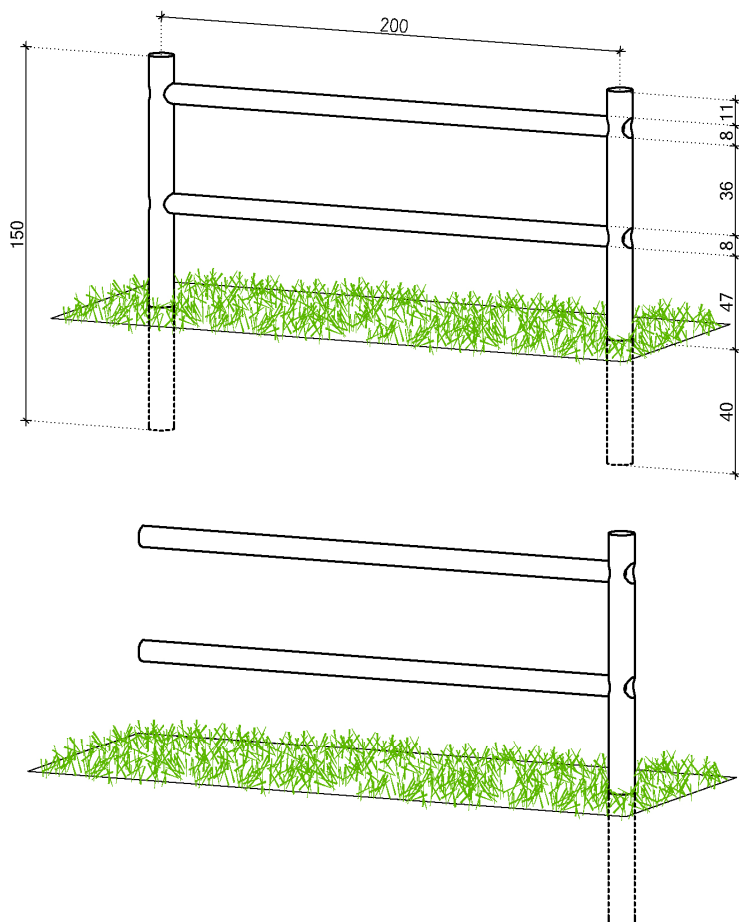

SCHEDA PRODOTTO

RECINZIONE DUE FORI

DIMENSIONI
Interasse cm 200
Altezza cm 150

ino impregnato a pressione - Classe 3

Montanti verticali Ø cm 12 - lunghezza cm 150 - nr. 2 fori Ø cm 8

Correnti orizzontali pali Ø cm 8 - lunghezza cm 200